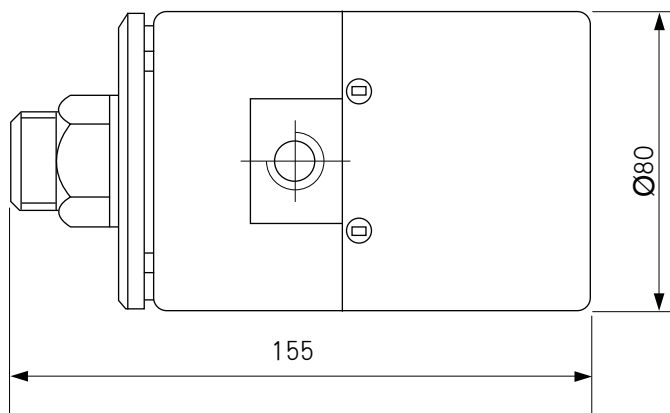

压力继电器

Pressure relay

YJ 系列压力继电器

Series pressure relay

图形符号 Graphical symbols

产品特点 Features

压力继电器是一种气-电转换元件，用于自动控制。

Pressure relay is a kind of air/electricity conversion element, used in auto matic control.

型号注释 Order Code

外形尺寸 Outlook & Dimension

技术参数 Specification

型号 Type	YJ-0	YJ-1
参数 Item		
信号压力 press signal(MPa)	0.1-0.2	0.2-0.6
工作介质 Working medium	空气、油 Air, Oil	
工作频率 working frequency(Hz)	≥2	
额定电流 Normal current(A)	0.5	
接管螺纹 Connection threads	内螺纹Female threads ZG3/8 外螺纹Male threads M24x1.5	